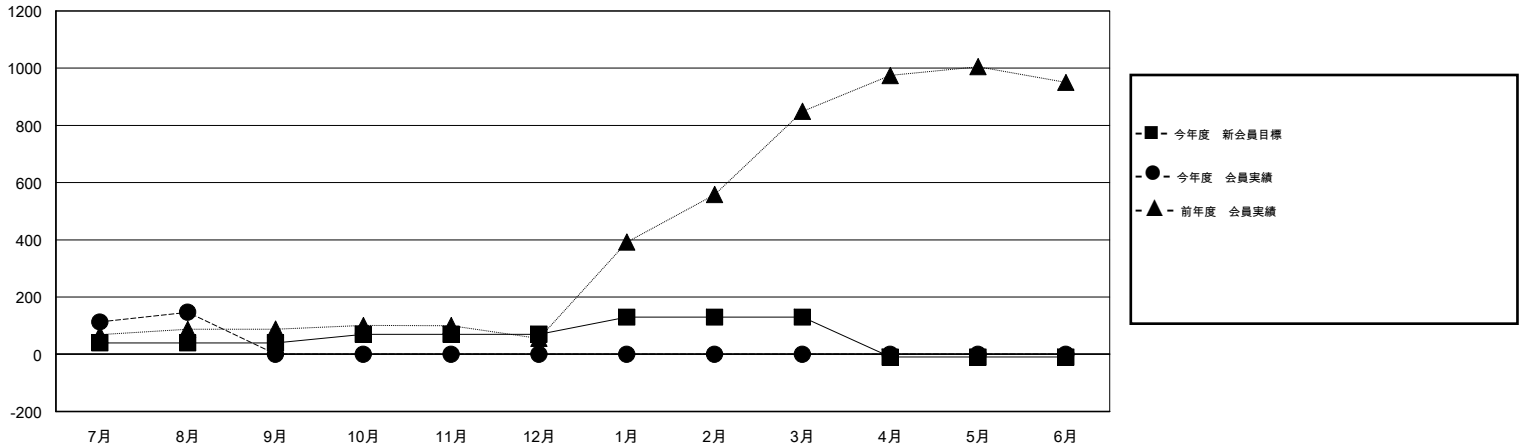

MONTHLY MEMBERSHIP PROGRESS REPORT

District 336 A

Results as of: 8/31/2014

GMT: Chikao Suzuki

地域 JAPAN

GMT会則地域 5-Jap

クラブ					名				
結果: 2014-2015					結果: 2014-2015				
四半期	新クラブ目標	実際の新クラブ	実際の解散クラブ	実際の純増/純減	四半期	新会員目標	実際の追加登録会員数	実際の退会者	実際の純増/純減
7月/8月/9月	0	0	0	0	7月/8月/9月	40	231	84	147
10月/11月/12月	1	0	0	0	10月/11月/12月	30	0	0	0
1月/2月/3月	0	0	0	0	1月/2月/3月	60	0	0	0
4月/5月/6月	0	0	0	0	4月/5月/6月	-140	0	0	0

新クラブ目標及び実績累計

会員目標及び実績累計

解散クラブ: 0	70 CLUBS OF 149 一名以上の新会員を登録	男女別
		男性 4,843 (75.52%)
		女性 1,570 (24.48%)
退会者	健康診断データはこちら	家族会員 2,137
物故会員 8		世帯主 973
クラブ解散 0		世帯主以外 1,164
その他 76		
合計 84		